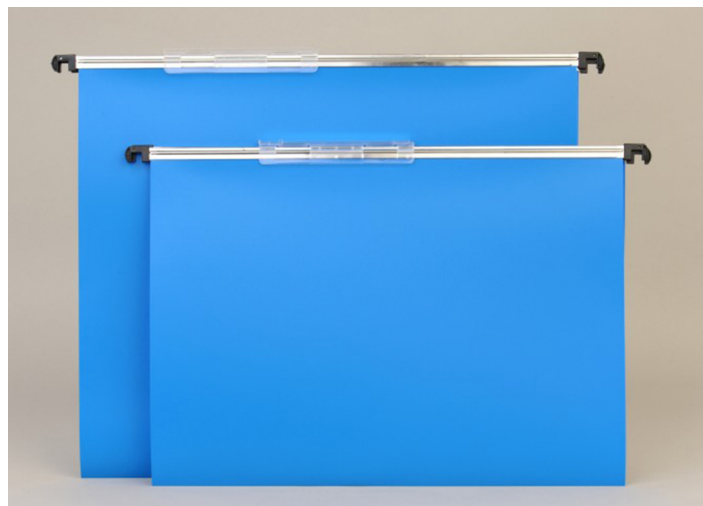

Descriptif de la solution

- Dossiers suspendus grandes dimensions pour classement de radios pour aménager armoires ou rayonnages de grande profondeur et tout type de chariot.
- Plusieurs systèmes de suspensions: barrettes métal (entraxe à définir), crochet type TUB, crochet spéciaux, etc.
- Matière très résistante, fond en V, fond plats renforcés et toilés de 15 et 30 mm
- Porte étiquette loupe en face avant
- Nota : N'hésitez pas à nous questionner pour toute demande de **dossiers suspendus spéciaux** ou hors standard

Caractéristiques

Série 154 : Dimensions H 400 x p 465 mm, entraxe 485 mm

Série 115 : Dimensions H 390 x 455 mm, H 390 x P 505 mm ou H 480 x P 600 mm, crochet type TUB entraxe 205 mm

Série crochets spéciaux / barrettes spéciales : Toutes dimensions sur demande