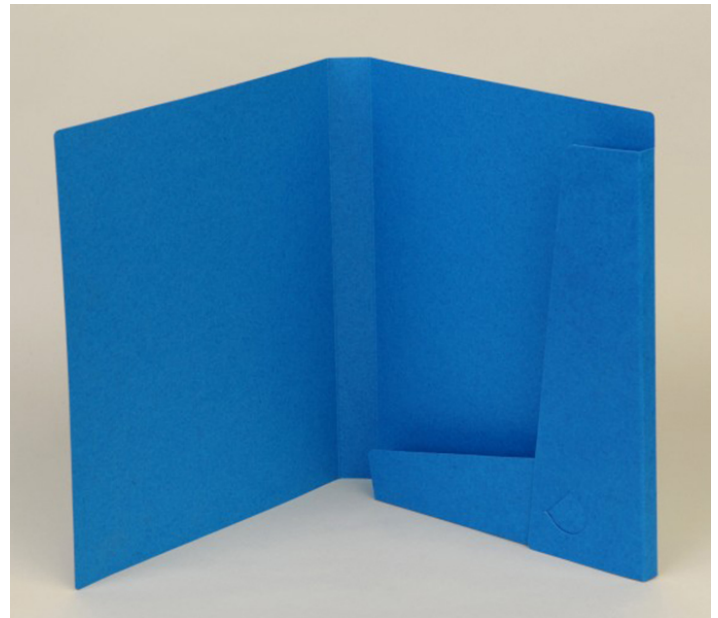

Dossiers et boîtes pour colonnes et armoires rotatives

Descriptif de la solution

- Dossiers et boîtes posés à la française permettant d'optimiser le classement sur les plateaux rotatifs
- Ces dossiers / boîtes sont posés verticalement. Ils s'adaptent ainsi à la forme triangulaire qu'imposent les plateaux rotatifs
- La capacité est importante et les dossiers ne sont pas serrés à l'extérieur du plateau pour une consultation facilitée

Caractéristiques

Série DF : Avec leur épaisseur évolutive, ces dossiers s'adaptent à l'épaisseur réelle des documents contenus.

Dimensions H 325 x 245 mm (classement de documents jusqu'à 24 x 32 cm). Marquage en creux pour position des index ou étiquettes. 1 rabat en pied de 3ème couverture. Coloris gris bleu (autres coloris sur demande).

Série DPA : Dossier posé à dos formé. Dimensions H 325 x 245 mm (acceptent les format 24 x 32 cm). Dos disponibles en 5, 10, 20, 30 et 40 mm. Marquage en creux pour position des étiquettes ou des index. 1 ou 2 poches assemblées. Matière ép. 320 ou 435 gr/m² plusieurs coloris disponibles.

Série DP : Dossier posé à dos formé. Dimensions H 320 x 230 mm. Dos disponibles en 5, 10, 20, 40 et 60 mm. 1 ou 2 poches plaquées ou à soufflet. Grille imprimée au dos pour position des étiquettes ou des index. Matière ép. 250 à 650 gr/m² plusieurs coloris disponibles.